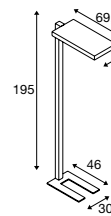

200-240 V ~ 50/60 Hz | 2000 mA
Systeemvermogen: 79 W
Materiaal: aluminium

- Eurostekker