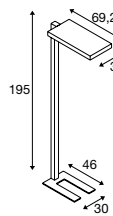

WORKLIGHT
FL

NEW

7600lm

4000K

200-240 V ~ 50/60 Hz | 2000 mA
Systeemvermogen: 79 W
Materiaal: aluminium

- Eurostekker

		A → G
Up/Down	3800lm 4000K	A ↑ G ↓ E

Variante **Art. nr.**
Up: 3800 lm | 4000 K | CRI 80
Down: 3800 lm | 4000 K | CRI 80
■ zwart **1005390** ■

		A → G
Up/Down	3800lm 4000K	A ↑ G ↓ E

Variante **Art. nr.**
Up: 3800 lm | 4000 K | CRI 80
Down: 3800 lm | 4000 K | CRI 80
□ wit **1005391** ■